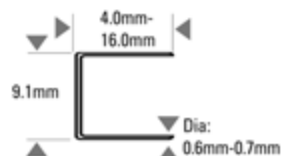

21671B-A-E

AGRAF. TAPISSIER POUR AGRAFES 71 16MM AUTO

72

Récapitulatif sur l'appareil

Caractéristiques

Accessoires

-  Lubrifiant SB32
-  Enfonceur complet 174286

Modèle	21671B-A-E	Pression d'utilisation PSI	80 - 120
Poids (Kg)	0.85	BAR	4.9 - 8.4
Dimensions L x L x H (mm)	221 x 150 x 40	Cons. d'air, litres au coup à 5,6 bar	0.17
Longueur (mm)	4 (min) - 16 (max)	Niveau Sonore LPA 1sd	64.4
Diamètre (mm)	0.6 (min) - 0.7 (max)	LWA 1sd	74.0
Capacité du magasin	172	LPA 1sd	61.0
		Vibrations m/s2	< 2.5