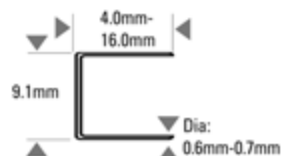

# 21671B-E

AGRAF. TAPISSIER - AGR. 71 16MM MAX

72

Récapitulatif sur l'appareil

## Accessoires

-  Lubrifiant SB32
-  Enfonceur complet 174286

Modèle	21671B-E	Pression d'utilisation PSI	80 - 120
Poids (Kg)	0.85	BAR	4.9 - 8.4
Dimensions L x L x H (mm)	221 x 150 x 40	Cons. d'air, litres au coup à 5,6 bar	0.17
Longueur (mm)	4 (min) - 16 (max)	Niveau Sonore LPA 1sd	64.4
Diamètre (mm)	0.6 (min) - 0.7 (max)	LWA 1sd	74.0
Capacité du magasin	172	LPA 1sd	61.0
		Vibrations m/s2	< 2.5