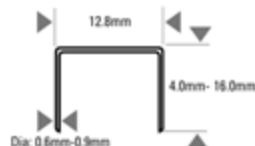

21680-EXP

AGR. TAPISSIER AGR.S 80 16MM MAX

80

Récapitulatif sur l'appareil

Caractéristiques

Accessoires

-  Lubrifiant SB32
-  Enfonceur complet 177712

Modèle	21680-EXP	Pression d'utilisation PSI	80 - 120
Poids (Kg)	0.81	BAR	4.9 - 8.4
Dimensions L x L x H (mm)	221 x 150 x 40	Cons. d'air, litres au coup à 5,6 bar	0.17
Longueur (mm)	4 (min) - 16 (max)	Niveau Sonore LPA 1sd	64.4
Diamètre (mm)	0.6 (min) - 0.9 (max)	LWA 1sd	74.0
Capacité du magasin	139	LPA 1sd	61.0
		Vibrations m/s2	< 2.5