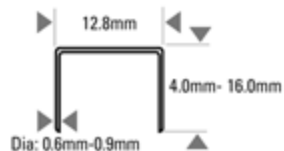

21680B-A-E

AGR. TAPISSIER AGR.S 80 16MM AUTO

80

Récapitulatif sur l'appareil

Caractéristiques

Accessoires

-  Lubrifiant SB32
-  Enfonceur complet 177715

Modèle	21680B-A-E	Pression d'utilisation PSI	80 - 120
Poids (Kg)	0.81	BAR	4.9 - 8.4
Dimensions L x L x H (mm)	221 x 150 x 40	Cons. d'air, litres au coup à 5,6 bar	0.17
Longueur (mm)	4 (min) - 16 (max)	Niveau Sonore LPA 1sd	64.4
Diamètre (mm)	0.6 (min) - 0.9 (max)	LWA 1sd	74.0
Capacité du magasin	139	LPA 1sd	61.0
		Vibrations m/s2	< 2.5