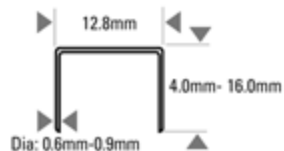

80

Récapitulatif sur l'appareil

STANLEY

BOSTITCH®