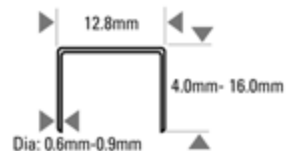

21680B-LN-E

AGR. TAPISSIER AGR.S 80 16MM -LONG NEZ

80

Récapitulatif sur l'appareil

Caractéristiques

Accessoires

-  Lubrifiant SB32
-  Enfonceur complet 177716

Modèle	21680B-LN-E	Pression d'utilisation PSI	80 - 120
Poids (Kg)	0.89	BAR	4.9 - 8.4
Dimensions L x L x H (mm)	221 x 150 x 40	Cons. d'air, litres au coup à 5,6 bar	0.17
Longueur (mm)	4 (min) - 16 (max)	Niveau Sonore LPA 1sd	64.4
Diamètre (mm)	0.6 (min) - 0.9 (max)	LWA 1sd	74.0
Capacité du magasin	139	LPA 1sd	61.0
		Vibrations m/s2	< 2.5