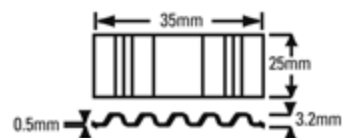

3447

AGRAF - ASS. BOIS EN BOUT OU ANGLE - CF700-25MM

Récapitulatif sur l'appareil

Caractéristiques

Accessoires

-  Lubrifiant SB32
-  Enfonceur complet D670226U01

Modèle	3447	Pression d'utilisation	PSI	60 - 100
Poids (Kg)	3.95		BAR	4.0 - 7.0
Dimensions L x L x H (mm)	462 x 312 x 102	Cons. d'air, litres au coup à 5,6 bar		3
Longueur (mm)	25 (min) - 25 (max)	Niveau Sonore	LPA 1sd	93.5
Capacité du magasin	126		LWA 1sd	92.7
			LPA 1sd	92.7
		Vibrations m/s2		3.9