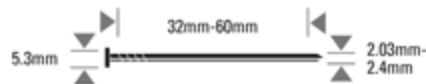

# 5446003 (ROLL 60)

CLOUEUR ROLL 60 CT - POINTES AT DE 32 À 60MM

ROLL 60

Récapitulatif sur l'appareil

## Accessoires

Lubrifiant  
SB32

Modèle	5446003 (Roll 60)	Pression d'utilisation	PSI	65 - 100
Poids (Kg)	2.1		BAR	4.5 - 8.3
Dimensions L x L x H (mm)	250 x 265 x 110	Cons. d'air, litres au coup à 5,6 bar		2.1
Tête (mm)	5.3 (min) - 5.3 (max)	Niveau Sonore	LPA 1sd	94.5
Longueur (mm)	32 (min) - 60 (max)		LWA 1sd	102.5
Diamètre (mm)	2.03 (min) - 2.4 (max)		LPA 1sd	89.5
Capacité du magasin	360	Vibrations m/s2		3.5