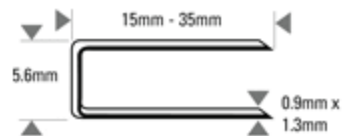

APC-2IN1

CLOUEUR AGRAFEUR 2-IN-1

DIY

APC-BN

Récapitulatif sur l'appareil