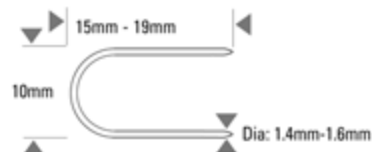

BCAR1B-495-92L

AGRAFEUSE POUR AGRAFES BCS31

BCS 31 Récapitulatif sur l'appareil

Caractéristiques

Agrafeuse pneumatique pour agrafage dans des endroits difficiles d'accès tels que les fonds de sommier à ressorts.

Longueur du nez 200 mm

Modèle	BCAR1B-495-92L	Pression d'utilisation PSI	70 - 100
Poids (Kg)	3.36	BAR	5.0 - 7.0
Dimensions L x L x H (mm)	257 x 210 x 60	Cons. d'air, litres au coup à 5,6 bar	0.6
Longueur (mm)	15 (min) - 19 (max)	Niveau Sonore LPA 1sd	83.7
Diamètre (mm)	1.4 (min) - 1.6 (max)	LWA 1sd	93.0
Capacité du magasin	100	LPA 1sd	80.0
		Vibrations m/s2	< 2.5