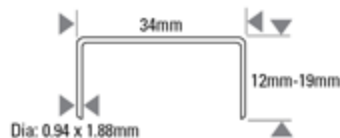

D61ADC

AGRAF. CARTON PNEUM. AGR. EN RLX SWC 19MM MAX.

SWC Récapitulatif sur l'appareil

Caractéristiques

Accessoires

Lubrifiant
SB32

Modèle	D61ADC	Pression d'utilisation	PSI	70 - 100
Poids (Kg)	2.5		BAR	5.0 - 7.0
Dimensions L x L x H (mm)	362 x 219 x 115	Cons. d'air, litres au coup à 5,6 bar		0.56
Longueur (mm)	12 (min) - 19 (max)	Niveau Sonore	LPA 1sd	77.7
Diamètre (mm)	0.94x1.88 (min) - 0.94x1.88 (max)		LWA 1sd	84.9
Capacité du magasin	1000		LPA 1sd	71.9
		Vibrations m/s ²		< 2.5