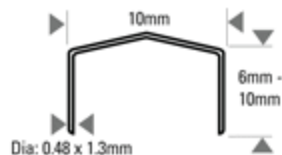

JB600

PINCE AGRAF. PNEUM. CARTON (P6-8AD) - AGR.10MM

STCR
5019

Récapitulatif sur l'appareil

Caractéristiques

Accessoires

- Lubrifiant SB32
- Système de fixation intégré 100402
- Enfonceur complet 100402

Modèle	JB600	Pression d'utilisation PSI	60 - 100
Poids (Kg)	1.09	BAR	4.2 - 7.0
Profondeur d'utilisation	65	Cons. d'air, litres au coup à 5,6 bar	0.6
Dimensions L x L x H (mm)	250 x 235 x 68	Niveau Sonore LPA 1sd	77.0
Longueur (mm)	6 (min) - 10 (max)	LWA 1sd	95.8
Diamètre (mm)	0.48 (min) - 1.3 (max)	LPA 1sd	84.6
Capacité du magasin	84	Vibrations m/s2	< 2.5