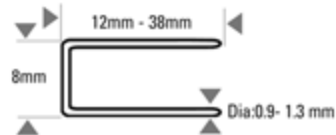

# SL125OC-2

AGRAF. EPINGLEUR POUR AGRAFES SL

**SL** Récapitulatif sur l'appareil

## Accessoires

- |  |  |
|--|--|
|  Gâchette double sécurité SEQ4  |  Enfonceur complet 159877 |
|  Gâchette simple sécurité CNTK1 |  |
|  Lubrifiant SB32               |  |

<b>Modèle</b>	SL125OC-2	<b>Pression d'utilisation PSI</b>	70 - 120
<b>Poids (Kg)</b>	1	<b>BAR</b>	4.8 - 8.3
<b>Dimensions L x L x H (mm)</b>	257.1 x 204.7 x 59.7	<b>Cons. d'air, litres au coup à 5,6 bar</b>	0.9
<b>Longueur (mm)</b>	12 (min) - 38 (max)	<b>Niveau Sonore LPA 1sd</b>	86.7
<b>Diamètre (mm)</b>	0.9 (min) - 1.3 (max)	<b>LWA 1sd</b>	91.8
<b>Capacité du magasin</b>	110	<b>LPA 1sd</b>	78.8
		<b>Vibrations m/s2</b>	2.74