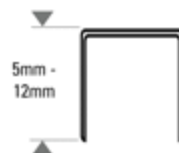

T3020

PISTOLET AGRAF. DE BRICOLAGE - AGR.SB3020 6-12MM

SB3020 Récapitulatif sur l'appareil

Caractéristiques

Modèle	T3020
Longueur (mm)	5 (min) - 12 (max)

Bostitch France

Stanley France SAS
BP No. 90
112 Avenue Charles de Gaulle
91423 Morangis Cedex
FRANCE
+33 0 (1) 69 10 80 20
+33 0 (1) 69 10 80 61