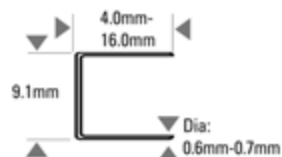

72

Récapitulatif sur l'appareil

STANLEY

BOSTITCH®