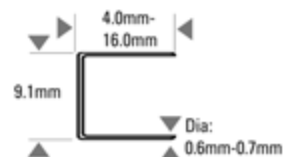

TU-216-71A-E

AGRAF. TAPISSIER POUR AGRAFES 71 16MM AUTO

72

Récapitulatif sur l'appareil

Caractéristiques

Accessoires

-  Lubrifiant SB32
-  Enfonceur complet G0306900

Modèle	TU-216-71A-E	Pression d'utilisation PSI	80 - 120
Poids (Kg)	0.853	BAR	4.9 - 8.4
Dimensions L x L x H (mm)	221 x 150 x 40	Cons. d'air, litres au coup à 5,6 bar	0.17
Longueur (mm)	4 (min) - 16 (max)	Niveau Sonore LPA 1sd	64.4
Diamètre (mm)	0.6 (min) - 0.7 (max)	LWA 1sd	74.0
Capacité du magasin	172	LPA 1sd	61.0
		Vibrations m/s2	< 2.5