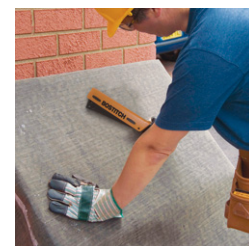

H30-8D6

MARTEAU AGRAF. - AGR. STCR5019 6-10MM

Couronne: 11 - 11mm
Longueur: 6 - 10mm

Caractéristiques

Boîtier en aluminium

Poignée caoutchouc ergonomique

Protections anti-chocs

Étui