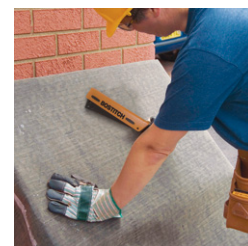

H30-8D6

MARTEAU AGRAF. - AGR. STCR5019 6-10MM

Couronne: 11 - 11mm
Longueur: 6 - 10mm

Caractéristiques

Boîtier en aluminium

Poignée caoutchouc ergonomique

Protections anti-chocs

Étui